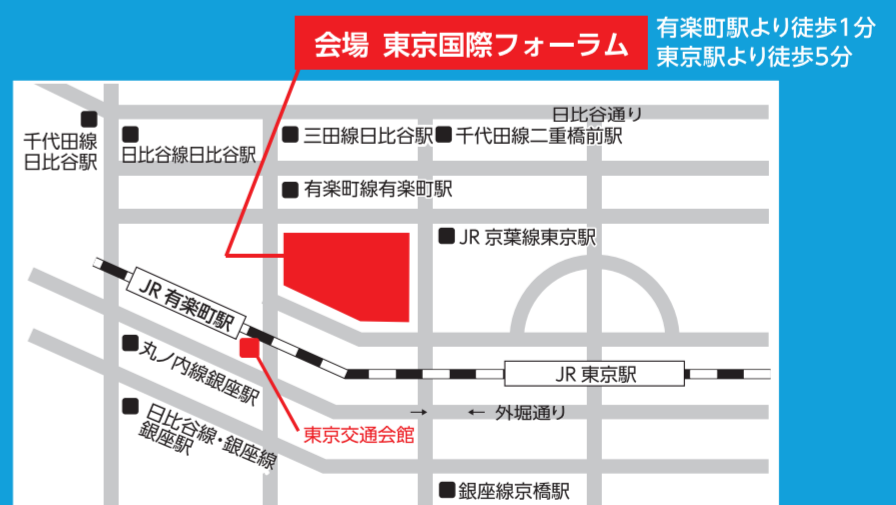

主催 島根県 / 一般社団法人 島根県建設業協会

松江
会場

2015
10月23日 金

開催時間 / 13:00~17:00
くにびきメッセ 大展示場
(松江市学園南1-2-1)
TEL.0852-24-1111

東京
会場

2015
11月1日 日

開催時間 / 13:00~17:00
東京国際フォーラム ガラス棟会議室5階 GS10
(東京都千代田区丸の内3-5-1)
TEL.03-5221-9000

浜田
会場